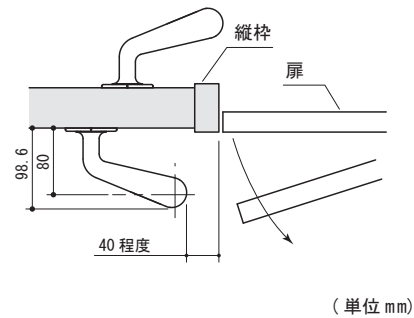

BAUHAUS

AQUA_{rail}

取扱説明書

オフセットブラケット
AQ-17SB / AQ-17MI

浴室等の出入りに
便利なオフセット形状のブラケットです。
(タテ型専用)

●寸法

●取付け位置

(単位 mm)

※ブラケット設置側に扉が開く場合は、
手すりを握った手が扉に
あたらない様に取付けてください。
取付け位置の寸法は標準的な取付け位置です。
ご使用の状況に合わせて
取付け位置を設定してください。

⚠️ 注意

- 手すり以外の目的で使用しない。
- 手すりにぶら下がったり、足場にしない。
- 横使いをしない。
- 強い衝撃を与えない。
- 取付け後に、ガタツキ・ねじの緩み・締め忘れがないことを確認する。