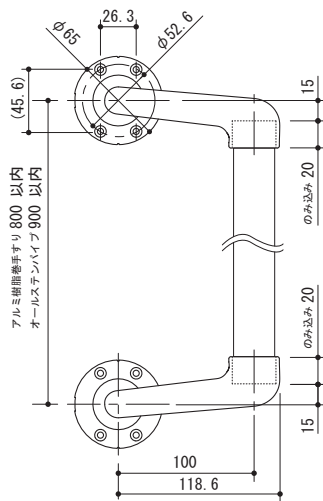

BAUHAUS

AQUA_{rail}

取扱説明書

オフセットブラケット
AQ-17SB / AQ-17MI

浴室等の出入りに
便利なオフセット形状のブラケットです。
(タテ型専用)

●寸法

●取付け位置

(単位 mm)

※ブラケット設置側に扉が開く場合は、
手すりを握った手が扉に
あたらない様に取付けてください。
取付け位置の寸法は標準的な取付け位置です。
ご使用の状況に合わせて
取付け位置を設定してください。

⚠️ 注意

- 手すり以外の目的で使用しない。
- 手すりにぶら下がったり、足場にしない。
- 横使いをしない。
- 強い衝撃を与えない。
- 取付け後に、ガタツキ・ねじの緩み・締め忘れがないことを確認する。