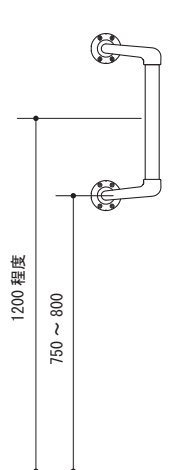

BAUHAUS

AQUA_{rail}

取扱説明書

オフセットブラケット
AQ-17SB / AQ-17MI

浴室等の出入りに
便利なオフセット形状のブラケットです。
(タテ型専用)

●寸法

●取付け位置

(単位 mm)

※ブラケット設置側に扉が開く場合は、
手すりを握った手が扉に
あたらない様に取付けてください。
取付け位置の寸法は標準的な取付け位置です。
ご使用の状況に合わせて
取付け位置を設定してください。

⚠️ 注意

- 手すり以外の目的で使用しない。
- 手すりにぶら下がったり、足場にしない。
- 横使いをしない。
- 強い衝撃を与えない。
- 取付け後に、ガタツキ・ねじの緩み・締め忘れがないことを確認する。